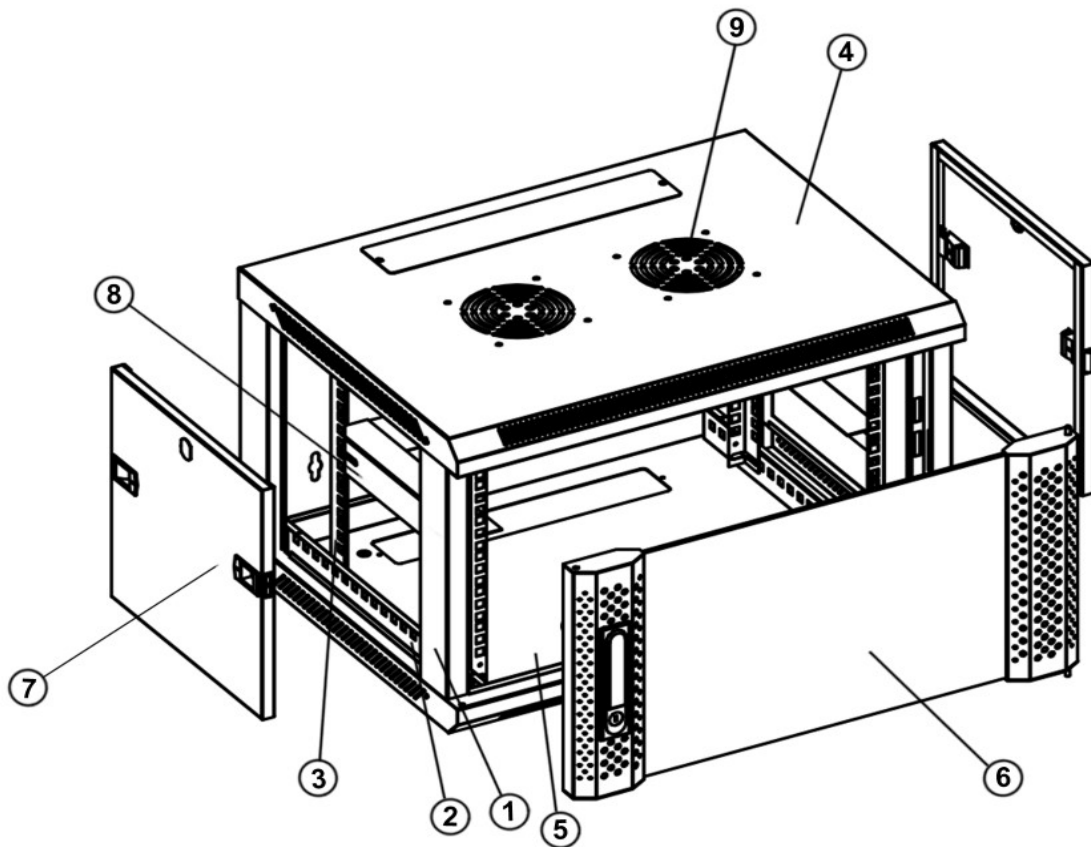

SPEZIFIKATIONEN

Nummer	Name	Anzahl
1	Rahmen	1
2	Horizontale Querbalken	4
3	Vertikale Profilschienen	4
4	Dachplatte mit Kabeleinführung	1
5	Bodenplatte	1
6	Gläserne Fronttür mit Schloss	1
7	Herausnehmbare Seitenwände mit Schloss	2
8	L-Profilschiene	2
9	Lüftungsöffnungen mit Abdeckplatte an der Innenseite des Wandschranks	2