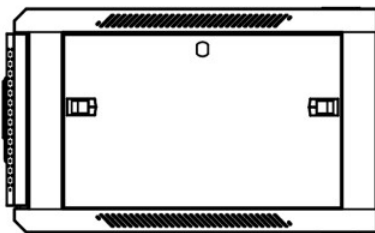

# SPEZIFIKATIONEN

Nummer	Name	Anzahl
1	Rahmen	1
2	Horizontale Querbalken	4
3	Vertikale Profilschienen	4
4	Dachplatte mit Kabeleinführung	1
5	Bodenplatte	1
6	Gläserne Fronttür mit Schloss	1
7	Herausnehmbare Seitenwände mit Schloss	2
8	L-Profilschiene	2
9	Lüftungsöffnungen mit Abdeckplatte an der Innenseite des Wandschranks	2

# DETAILZEICHNUNG

Unteransicht

Seitenansicht

Frontansicht

Seitenansicht

Oberansicht

Rückansicht